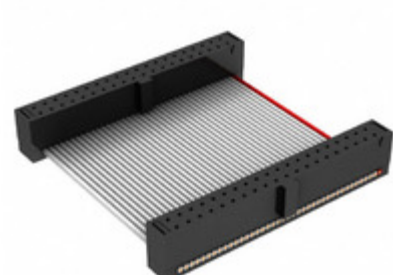

## FFSD-20-D-04.30-01-N

Obrázky jsou pouze orientační.  
Podrobné informace o produktu naleznete v části Technické údaje produktu.  
Koupit FFSD-20-D-04.30-01-N s důvěrou od Component-World.HK, 1 rok záruka

**Part Number:** [FFSD-20-D-04.30-01-N](#)

**Výrobce:** [Samtec, Inc.](#)

**Popis:** .050 X .050 C.L. FEMALE IDC ASSE

**Datový list:** [FFSD Series Datasheet](#)

[FFSD-xx-x-xx.xx-01-x-x-zzz Drawing](#)

**RoHS Status:** Bez olova / V souladu RoHS

### PARAMETR PRODUKTU

<b>Part Number</b>	FFSD-20-D-04.30-01-N	<b>Výrobce</b>	<a href="#">Samtec, Inc.</a>
<b>Popis</b>	.050 X .050 C.L. FEMALE IDC ASSE	<b>Stav volného vedení / RoHS</b>	Bez olova / V souladu RoHS
<b>Dostupné množství</b>	7367 pcs	<b>Datový list</b>	<a href="#">FFSD Series Datasheet</a> <a href="#">FFSD-xx-x-xx.xx-01-x-x-zzz Drawing</a>
<b>Kategorie</b>	<a href="#">Sestavy kabelů</a>	<b>Série</b>	*
<b>Výrobní standardní doba výroby</b>	3 Weeks	<b>Stav volného vedení / RoHS</b>	Lead free / RoHS Compliant
<b>Detailní popis</b>	Position Cable Assembly Rectangular		